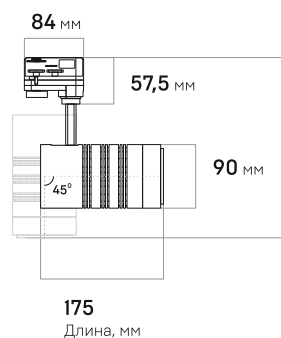

## Основные характеристики

- 10 - 40 Вт**  
Мощность
- 2200K - 5000K**  
Цветовая температура
- IP20**  
Степень защиты
- 1100 - 3800 лм**  
Световой поток
- K15-Г60**  
Диаграммы
- 5 лет**  
Гарантия

## Вес и габариты